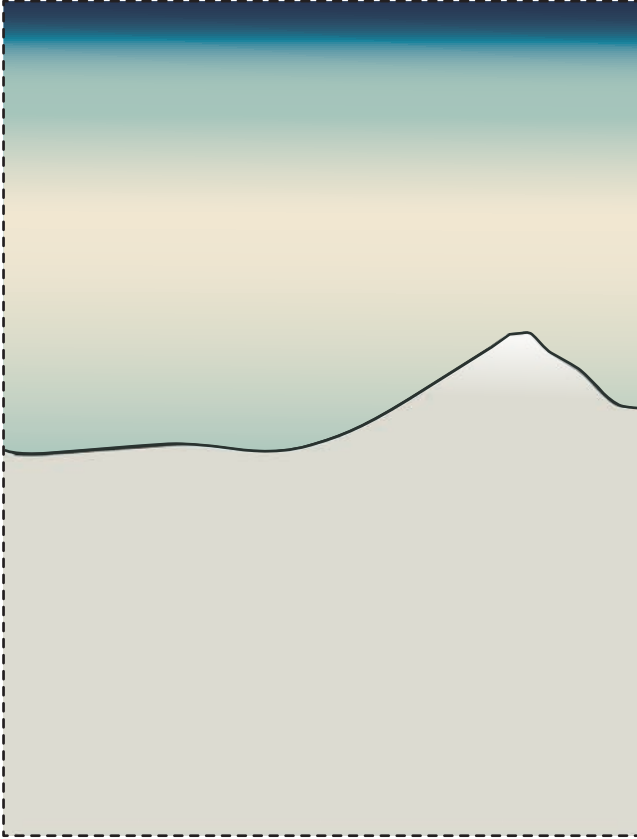

Children Wrestling

Paul Gauguin
France, Pont-Aven
1888
Oil on canvas
Louvre Abu Dhabi

Les Enfants luttant

Paul Gauguin
France, Pont-Aven
1888
Huile sur toile
Louvre Abu Dhabi

فتية يتصارعون

بول غوغان
فرنسا، بونت أفين
1888
ألوان زيتية على قماش (الكانفاس)
اللوفر أبوظبي

Tôto Asukayama, from the series 36 Views of Mount Fuji
Utagawa Hiroshige
Japan
1858
Ink and colour on paper
Louvre Abu Dhabi

Tôto Asukayama, série des 36 vues du Mont Fuji
Utagawa Hiroshige
Japon
1858
Encre et couleur sur papier
Louvre Abu Dhabi