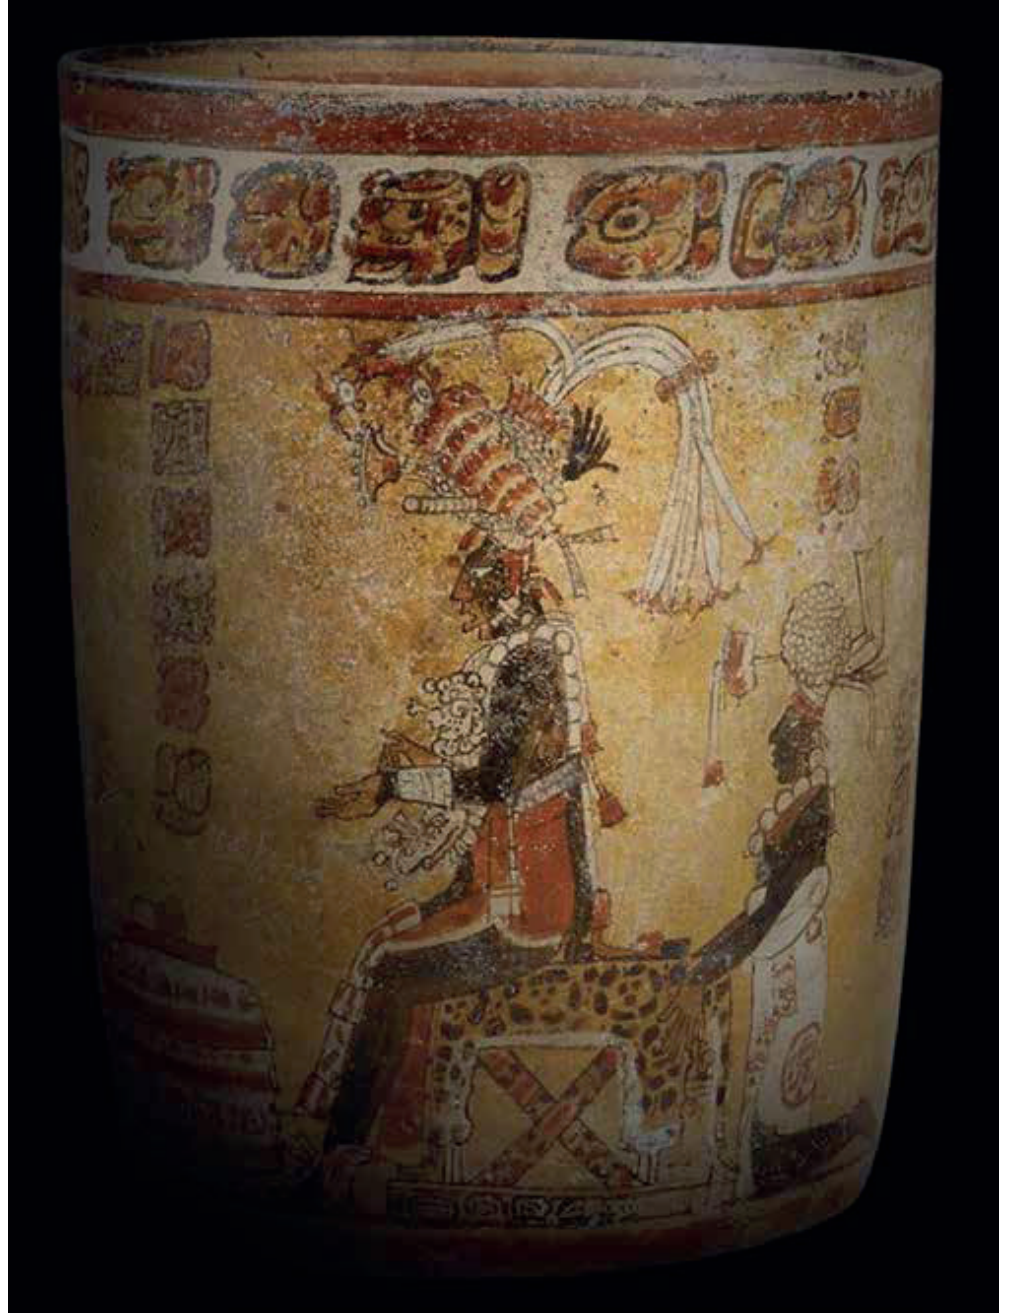

Find the original details of the painting
Retrouve les détails originaux de la peinture

Vessel for chocolate
depicting a court scene

Maya culture
Guatemala,
600-900
Painted ceramic
Musée du quai Branly - Jacques Chirac

Vase à chocolat représentant
une scène de cour

Culture maya
Guatemala
Vers 600-900
Céramique peinte
Musée du quai Branly - Jacques Chirac

آنية للشوكولاتة مزخرفة

بمشهد ملكي

حضارة المايا

غواتيمالا،

900-600

خزف ملون